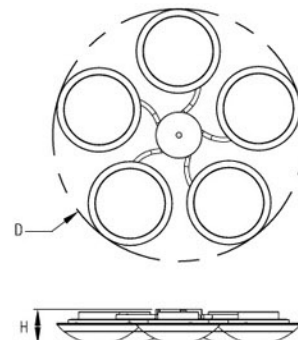

Gold-champagne ■

Chrome ■

CODE	DESCRIPTION	COVER MATERIAL	FRAME COLOR	LAMP TYPE	POWER W	SIZE (mm)	INSTALLATION AREA (m <sup>2</sup> )	QTY / BOX
XD5220901L	SM-XD5*22/9/1C-JY-L	PMMA	Chrome	T5 Circle tube	110W(5*22W)	φ 857*130	22-30	1
XD5220901XB	SM-XD5*22/9/1C-JY-XB	PMMA	Gold-champagne	T5 Circle tube	110W(5*22W)	φ 857*130	22-30	1

Gold-champagne ■

Chrome ■

Control remote

CODE	DESCRIPTION	COVER MATERIAL	FRAME COLOR	LAMP TYPE	POWER W	SIZE (mm)	INSTALLATION AREA (m <sup>2</sup> )	QTY / BOX
XD5220901L-F	SM-XD5 × 22/9/1C-JY-L-F	PMMA	Chrome	T5 Circle tube	110W(5*22W)	φ 857*130	22-30	1
XD5220901XB-F	SM-XD5 × 22/9/1C-JY-XB-F	PMMA	Gold-champagne	T5 Circle tube	110W(5*22W)	φ 857*130	22-30	1