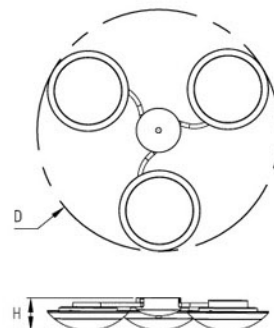

# O series

Gold-champagne ■

Chrome ■

CODE	DESCRIPTION	COVER MATERIAL	FRAME COLOR	LAMP TYPE	POWER W	SIZE (mm)	INSTALLATION AREA (m <sup>2</sup> )	QTY / BOX
XD3220901L	SM-XD3*22/9/1C-JY-L	PMMA	Chrome	T5 Circle tube	66W(3*22W)	φ 857*130	16-22	1
XD3220901XB	SM-XD3*22/9/1C-JY-XB	PMMA	Gold-champagne	T5 Circle tube	66W(3*22W)	φ 857*130	16-22	1

Gold-champagne ■

Chrome ■

CODE	DESCRIPTION	COVER MATERIAL	FRAME COLOR	LAMP TYPE	POWER W	SIZE (mm)	INSTALLATION AREA (m <sup>2</sup> )	QTY / BOX
XD5220901L	SM-XD5*22/9/1C-JY-L	PMMA	Chrome	T5 Circle tube	110W(5*22W)	φ 857*130	22-30	1
XD5220901XB	SM-XD5*22/9/1C-JY-XB	PMMA	Gold-champagne	T5 Circle tube	110W(5*22W)	φ 857*130	22-30	1