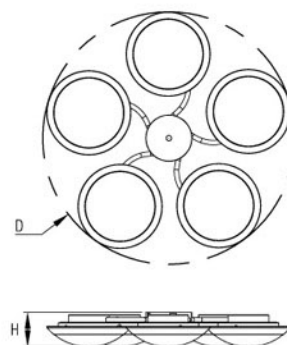

# O series

Gold-champagne ■

Chrome ■

CODE	DESCRIPTION	COVER MATERIAL	FRAME COLOR	LAMP TYPE	POWER W	SIZE (mm)	INSTALLATION AREA (m <sup>2</sup> )	QTY / BOX
XD3220901L	SM-XD3*22/9/1C-JY-L	PMMA	Chrome	T5 Circle tube	66W(3*22W)	φ 857*130	16-22	1
XD3220901XB	SM-XD3*22/9/1C-JY-XB	PMMA	Gold-champagne	T5 Circle tube	66W(3*22W)	φ 857*130	16-22	1

Gold-champagne ■

Chrome ■

CODE	DESCRIPTION	COVER MATERIAL	FRAME COLOR	LAMP TYPE	POWER W	SIZE (mm)	INSTALLATION AREA (m <sup>2</sup> )	QTY / BOX
XD5220901L	SM-XD5*22/9/1C-JY-L	PMMA	Chrome	T5 Circle tube	110W(5*22W)	φ 857*130	22-30	1
XD5220901XB	SM-XD5*22/9/1C-JY-XB	PMMA	Gold-champagne	T5 Circle tube	110W(5*22W)	φ 857*130	22-30	1